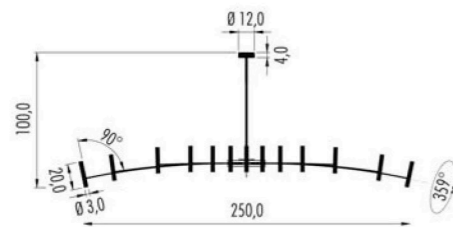

Pop P40 A Chandelier

IP20	MC-E=3	CE
220-240V	24x6,0W	CRI>95
3P40A.2 ■ M. □		
■ Led color	Nominal lm	Beam spread
2 = 2700K	24 x 664	35°
3 = 3000K	24 x 689	

3DRV.024.DIM DALI - Push - 1...10V
 remote installation: need 2 unit to order
 installazione remota: necessario ordinare 2 unità

□	Frame - Struttura
02	● Black - Nero
06	○ White - Bianco
B	● Blue - Blu
C	● Copper - Rame
G	● Green - Verde
P	● Rose - Rosa
R	● Red - Rosso

Two given electronic gears (remote installation) for double switching on (alternating mode)
 I due trasformatori forniti (da installare in remota) comandano la doppia accensione -separata e alternata- dei 24 led (12+12)

Pop P40 B Chandelier

IP20	MC-E=3	CE
220-240V	24x6,0W	CRI>95

3P40B.2 M. □

Led color	Nominal lm	Beam spread
2 = 2700K	24 x 664	35°
3 = 3000K	24 x 689	

3DRV.024.DIM DALI - Push - 1...10V
remote installation: need 2 unit to order
installazione remota: necessario ordinare 2 unità

Pop P40 R Chandelier

IP20	MC-E=3	CE
220-240V	24x6,0W	CR>95
3P40R.2 ■ M. □		
■ Led color	Nominal lm	Beam spread
2 = 2700K	24 x 664	35°
3 = 3000K	24 x 689	

3DRV.024.DIM DALI - Push - 1...10V
 remote installation: need 2 unit to order
 installazione remota: necessario ordinare 2 unità