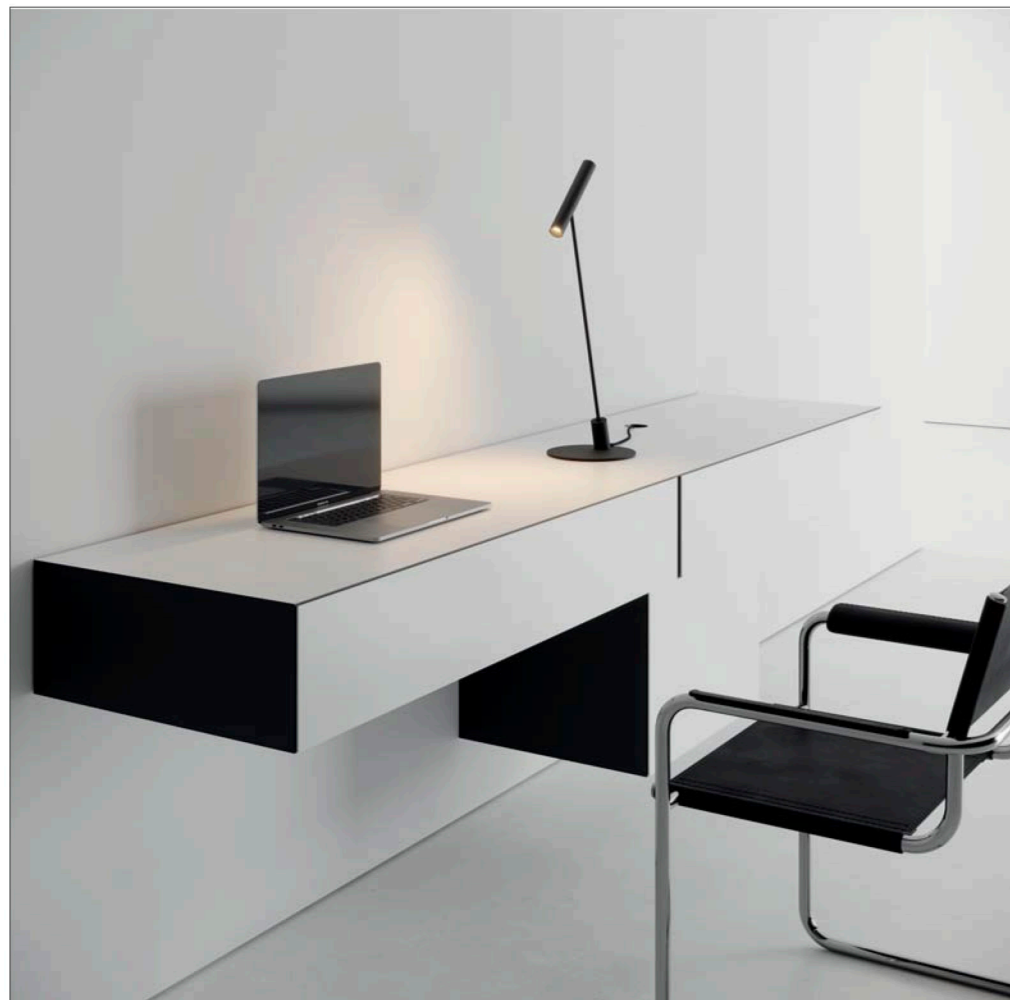

Pop P50 Pinocchio

IP20	©	MC-E=3	CE	▽
100-240V		6W		CRI>95
4P50.2	■	M.	□	dimmable
<i>With honeycomb - Con frangiluce</i>				
■	Led color	Nominal lm	Beam spread	
2	= 2700K	824	35°	
3	= 3000K	861		
4	= 3000K	888		

1. Frame - Struttura
2. 02 ● Black - Nero
   - 06 ○ White - Bianco
   - B ● Blue - Blu
   - C ● Copper - Rame
   - G ● Green - Verde
   - P ● Rose - Rosa
   - R ● Red - Rosso

Pop P55 Pinocchio

IP20	©	MC-E=3	CE	▽
100-240V		6W		CRI>95
4P55.2	■	M.	□	dimmable
<i>With honeycomb - Con frangiluce</i>				
■	Led color	Nominal lm	Beam spread	
2	= 2700K	824	35°	
3	= 3000K	861		
4	= 3000K	888		

1. Frame - Struttura
2. 02 ● Black - Nero
   - 06 ○ White - Bianco
   - B ● Blue - Blu
   - C ● Copper - Rame
   - G ● Green - Verde
   - P ● Rose - Rosa
   - R ● Red - Rosso