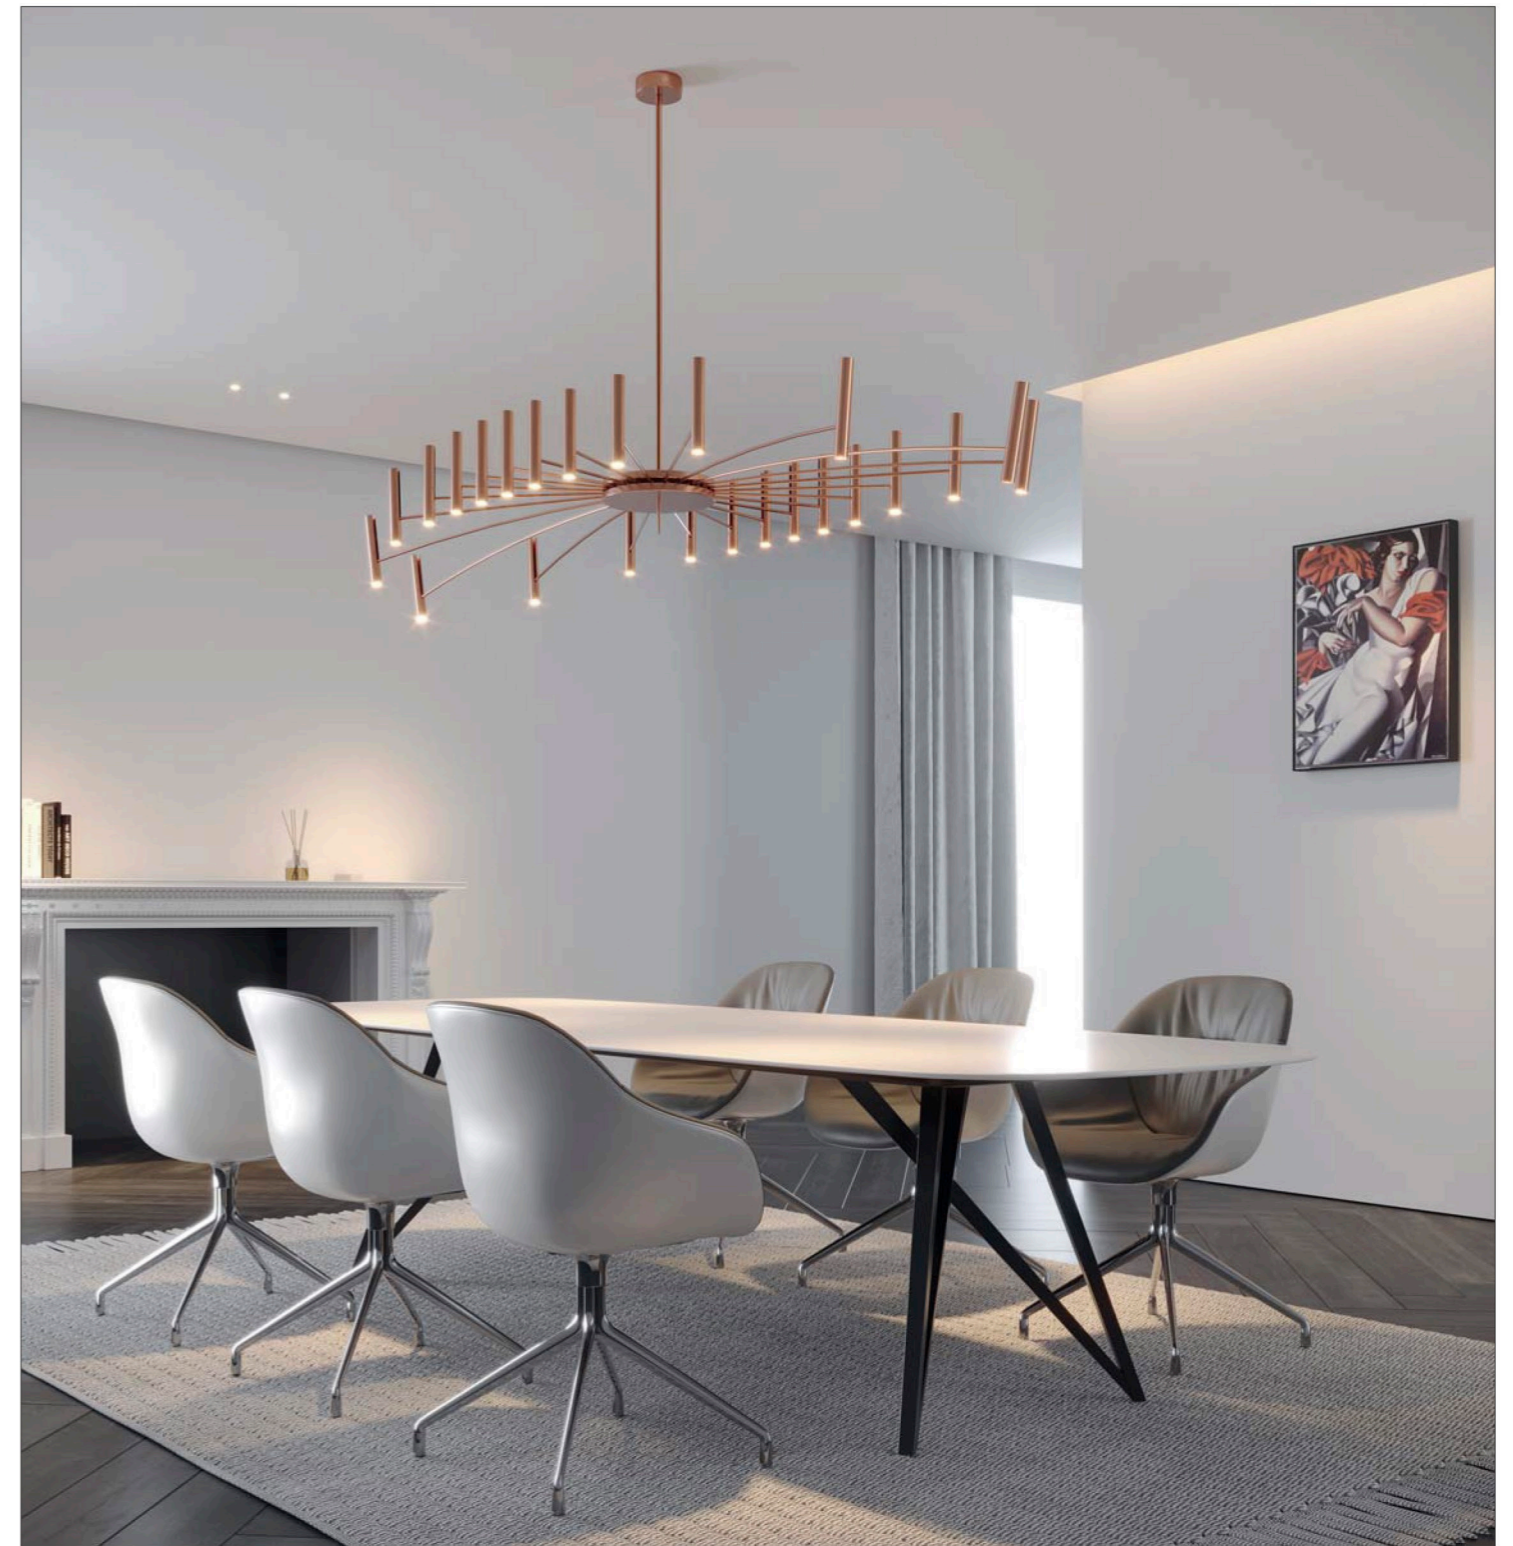

□ Frame - Struttura

02	Black - Nero
06	White - Bianco
B	Blue - Blu
C	Copper - Rame
G	Green - Verde
P	Rose - Rosa
R	Red - Rosso

Two given electronic gears (remote installation) for double switching on (alternating mode)
I due trasformatori forniti (da installare in remoto) comandano la doppia accensione -separata e alternata- dei 24 led (12+12)