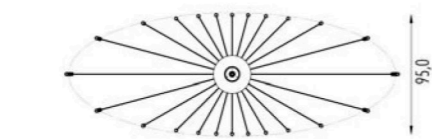

Pop P40 A Chandelier

IP20	MC-E=3	CE
220-240V	24x6,0W	CRI>95
3P40A.2 ■ M. □		
■ Led color	Nominal lm	Beam spread
2 = 2700K	24 x 664	35°
3 = 3000K	24 x 689	

3DRV.024.DIM DALI - Push - 1...10V
 remote installation: need 2 unit to order
 installazione remota: necessario ordinare 2 unità

□	Frame - Struttura
02	● Black - Nero
06	○ White - Bianco
B	● Blue - Blu
C	● Copper - Rame
G	● Green - Verde
P	● Rose - Rosa
R	● Red - Rosso

Two given electronic gears (remote installation) for double switching on (alternating mode)
 I due trasformatori forniti (da installare in remota) comandano la doppia accensione -separata e alternata- dei 24 led (12+12)

Pop P40 B Chandelier

IP20	MC-E=3	CE
220-240V	24x6,0W	CRI>95

3P40B.2 M. □

Led color	Nominal lm	Beam spread
2 = 2700K	24 x 664	35°
3 = 3000K	24 x 689	

3DRV.024.DIM DALI - Push - 1...10V
remote installation: need 2 unit to order
installazione remota: necessario ordinare 2 unità